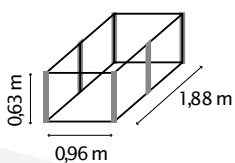

## TECHNISCHE DATEN

<b>Produkt:</b>	Hochbeet
<b>Modelle:</b>	630, 858
<b>Material:</b>	Seitenteile aus Zincalume® und Profile aus eloxiertem o. pulverbeschichtetem Aluminium
<b>Farbe:</b>	Granit/Alu eloxiert, Granit/Schwarz, Seegras/Alu eloxiert, Seegras/Schwarz
<b>Maße:</b>	630: B 96 x L 188 x H 63 cm 858: B 96 x L 188 x H 86 cm