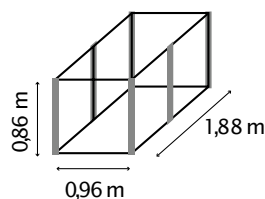

HOCHBEET LINUS

KURZ & KNAPP

- ✓ Vitavias beliebtes Hochbeet in klassischer rechteckiger Form
- ✓ Hochwertige Hochbeete aus witterungsbeständigem Zincalume®: Zink-Aluminium-Beschichtung – bewährt im Brunnenbau
- ✓ Saisonverlängernd und ertragssteigernd durch abgestimmte Bodenschichtung
- ✓ Schutz vor Schädlingen
- ✓ Keine Innenfolie nötig
- ✓ Zugeschnittene Bleche vorgebohrt und inkl. Befestigungsmaterial

TECHNISCHE DATEN

Produkt:	Hochbeet
Modelle:	630, 858
Material:	Seitenteile aus Zincalume® und Profile aus eloxiertem o. pulverbeschichtetem Aluminium
Farbe:	Granit/Alu eloxiert, Granit/Schwarz, Seegras/Alu eloxiert, Seegras/Schwarz
Maße:	630: B 96 x L 188 x H 63 cm 858: B 96 x L 188 x H 86 cm

LINUS 858